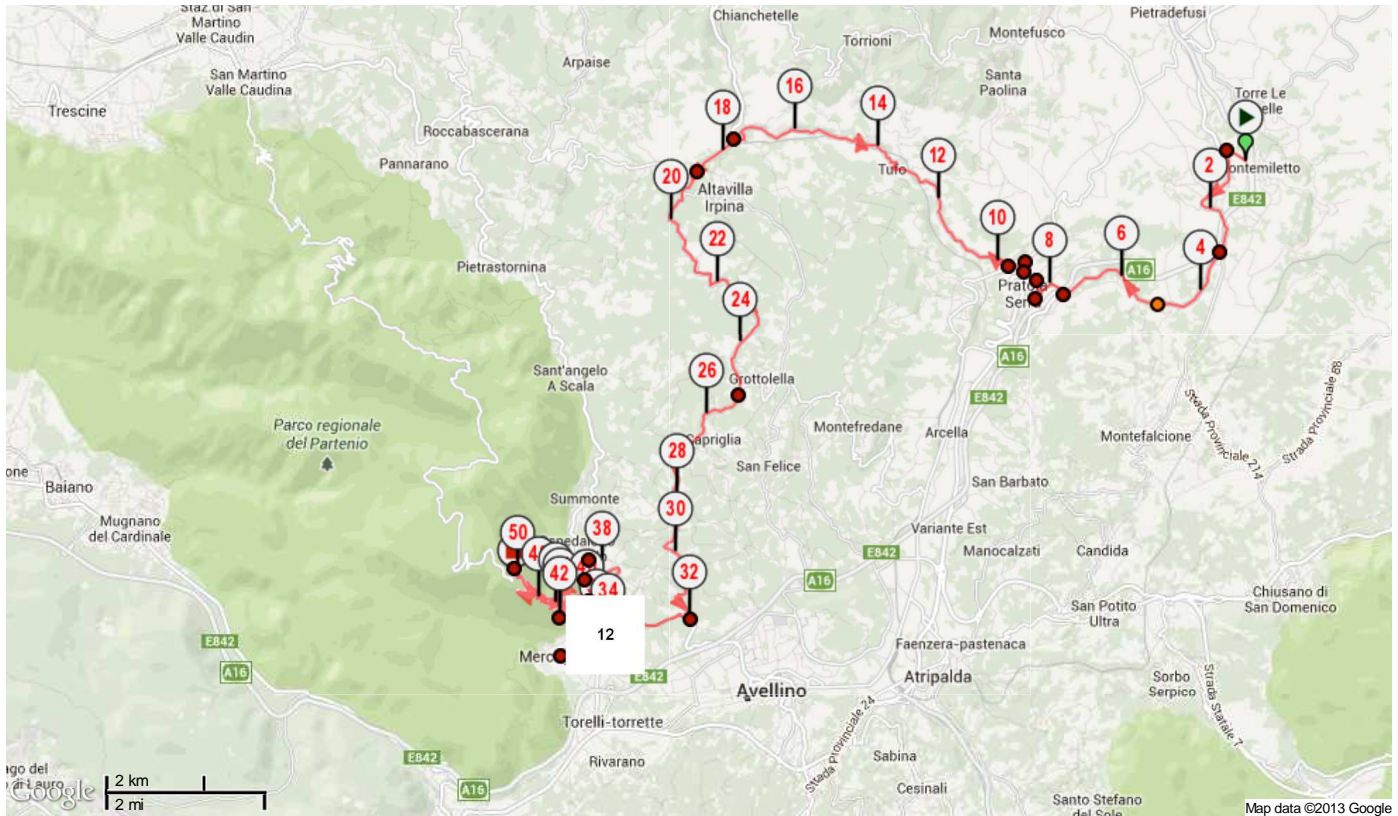

Il diritto di riproduzione è riservato unicamente ad un utilizzo personale e privato (no uso commerciale). Quando si pratica la vostra attività, rispettate le proprietà e le strade private.

montevergine

Cicloturismo, 50.261 (km) : Montemiletto -> Ospedaletto d'Alpinolo

[L'autore non è pubblico]

(0 votes; 0), 0 commentaire(s)

Informations générales

Città di partenza Montemiletto
Città di arrivo Ospedaletto d'Alpinolo

50.261 km

Altitudine min. 208
Altitudine mas. 1319
Dislivello positivo 1375
Dislivello negativo -659

Attività Cicloturismo
Difficoltà Alta
Tipo di suolo Strada
Tipo di Percorso Non ufficiale
Waymarks No
Percorso testato dall'autore No
Dernière mise à jour 10/07/2013
ID del percorso 2686751